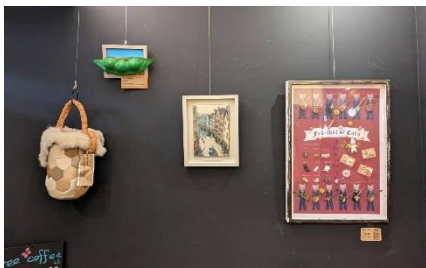

# アートギャラリー展

私達は、学生時代を共に過ごした仲間です。  
 今回は 油絵、版画、グラフィック、と、ミニチュアや、革のクラフトなど多様な作品展です。  
 卒業してからずっと芸術に携わっていた人や、毎年5月に難波でたまゆら会なる同窓展を開催するのをきっかけに新たな方向にチャレンジし始めた人など作風もテーマもバラバラなメンバーです。

前半2週間と後半2週間で別の作品を出す人もいますので、ぜひ両方とも見に来て頂けると嬉しいです☺