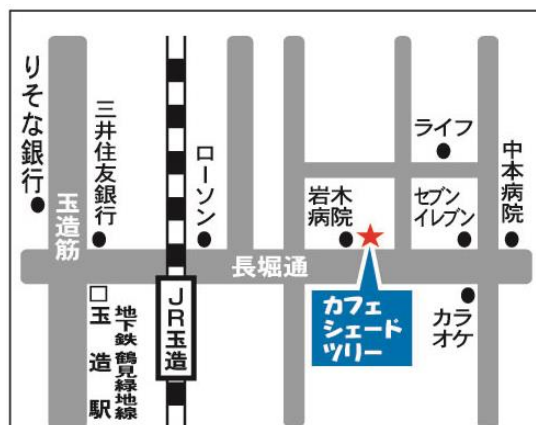

- ・ JR環状線 玉造駅下車 東へ徒歩3分
- ・ 地下鉄鶴見緑地線 玉造駅下車 4番出口 東へ徒歩5分